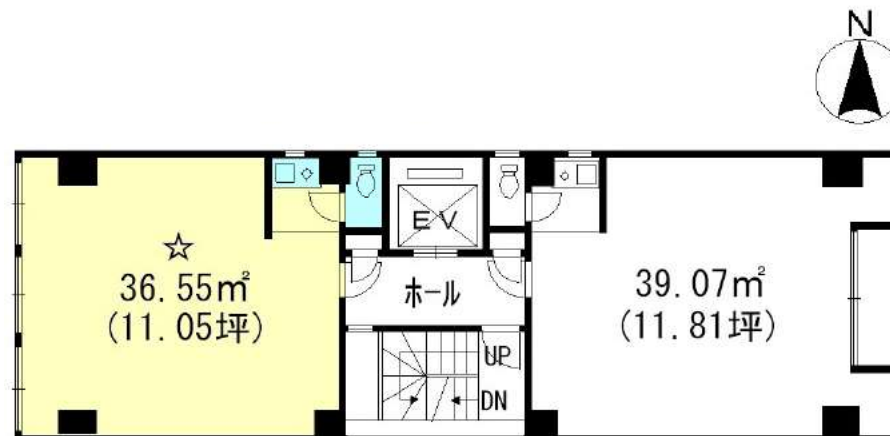

| | | | |
|------|-----------------------|-----|-------------|
| 名称 | ワカバヤシビル | | |
| 所在地 | 京都市中京区寺町通二条下る妙満寺前町 | | |
| 交通 | 地下鉄東西線「京都市役所前」駅 徒歩約5分 | | |
| 賃料 | 132,000円(税込) | 共益費 | 11,000円(税込) |
| 礼金 | 275,000円 | | |
| 契約期間 | 2年 | 更新料 | 新賃料の1ヶ月分 |
| 面積 | 4階西 約36.55㎡(約11.05坪) | | |
| 構造 | 鉄筋コンクリート造コンクリート屋根5階建 | | |
| 築年月日 | 1987年(昭和62年) 4月9日 | 保険 | 要加入 |
| 現況 | 空室 | 引渡日 | 相談 |
| 設備 | 電気・ガス・上下水道 | | |
| 備考 | ※保証会社要加入 | | |