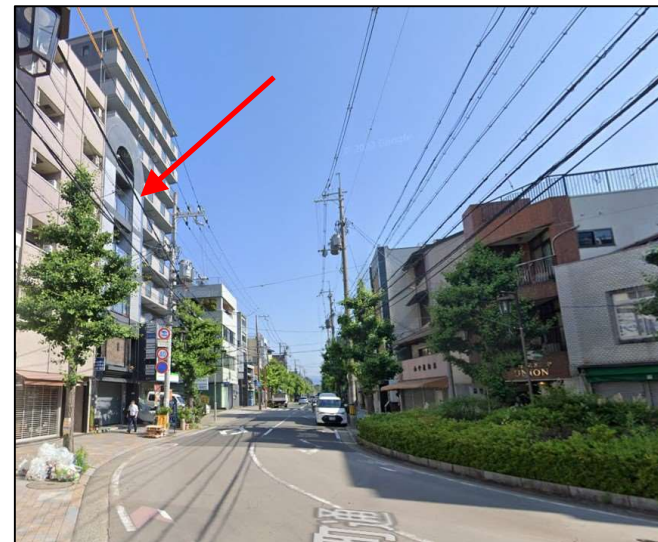

| | | | |
|------|-----------------------|-----|-------------|
| 名称 | ワカバヤシビル | | |
| 所在地 | 京都市中京区寺町通二条下る妙満寺前町 | | |
| 交通 | 地下鉄東西線「京都市役所前」駅 徒歩約5分 | | |
| 賃料 | 132,000円(税込) | 共益費 | 11,000円(税込) |
| 礼金 | 275,000円 | | |
| 契約期間 | 2年 | 更新料 | 新賃料の1ヶ月分 |
| 面積 | 4階西 約36.55㎡(約11.05坪) | | |
| 構造 | 鉄筋コンクリート造コンクリート屋根5階建 | | |
| 築年月日 | 1987年(昭和62年) 4月9日 | 保険 | 要加入 |
| 現況 | 空室 | 引渡日 | 相談 |
| 設備 | 電気・ガス・上下水道 | | |
| 備考 | ※保証会社要加入 | | |