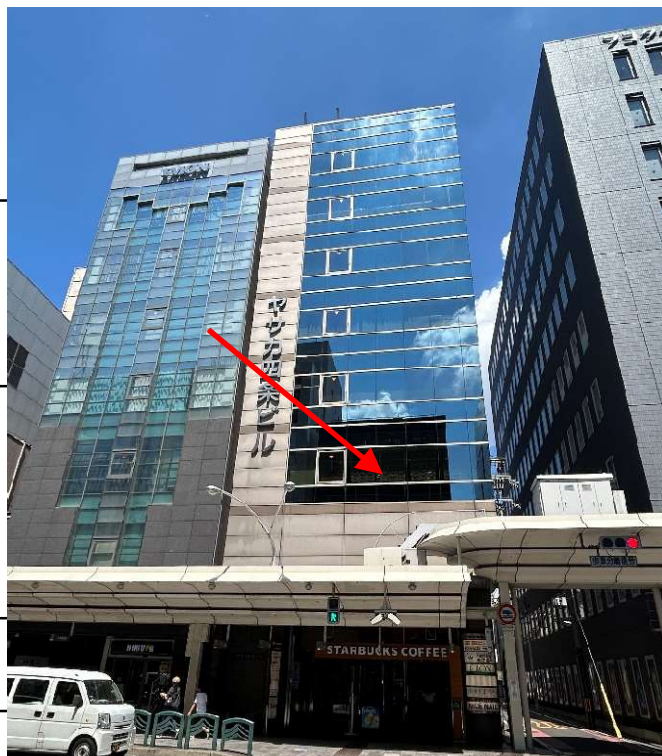

●所在地/京都市中京区立売中之町

●構造/鉄骨造8階建

●築年月/1990年

●用途地域/商業地域

●仲介料/月額賃料の1ヶ月分(税込)

ヤサカ四条ビル

※業種相談

クリニックやエステ等の美容系は
出店不可

四条河原町近く
四条通に面す

四条通

※業種相談

クリニックやエステ等
美容系は不可

(株)ABC賃貸サービス 075(254)5531

京都府知事(5)第11591号

〒604-8135 京都市中京区東洞院通三条下る三文字町199番地

●営業時間/10:00~18:00